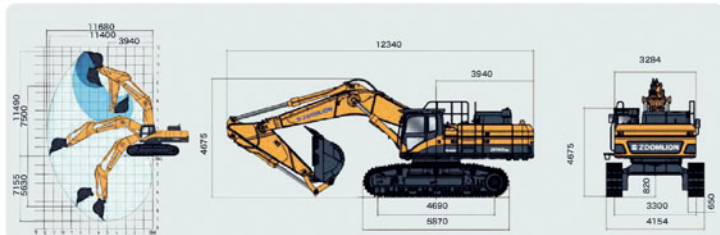

m <sup>3</sup>	4.1	ظرفیت پاکت استاندارد
kg	68.500	وزن کاری
	Cummins QSX15	مدل موتور
kW	354	توان موتور
	35° (70%)	قابلیت شیب روی
Bar	343	حداکثر فشار سیستم هیدرولیک
kN	385	نیروی حفاری آرام
kN	312	نیروی حفاری باکث
kN	489	حداکثر نیروی کشش دستگاه
rpm	6.8	حداکثر سرعت گردش شاسی بالا
km/h	4.15/2.72	حداکثر سرعت حرکت دستگاه ( سنگین / سبک )
mm	4675x4154x12340	طول × عرض × ارتفاع
mm	650	پهنای کفشک
mm	820	حداقل فاصله شاسی تا زمین
mm	1502	حداقل فاصله کانتروپت تا زمین
mm	11400	حداکثر برد حفاری افقی
mm	7155	حداکثر عمق حفاری
mm	11490	حداکثر ارتفاع حفاری
mm	7500	حداکثر ارتفاع تخلیه

مشخصات کلی

عملکرد

ابعاد دستگاه

ابعاد کاری

- تهران ، کیلومتر ۹ جاده قدیم کرج ، خیابان شهید سامانی پور
- کوچه البرز اول ، ساختمان آسان خودرو
- تلفن : ۰۲۱ - ۴۸۶۴۱۰۱۰
- فکس : ۰۲۱ - ۴۸۶۴۱۰۱۱
- پست الکترونیک : [info@assankhodro.com](mailto:info@assankhodro.com)