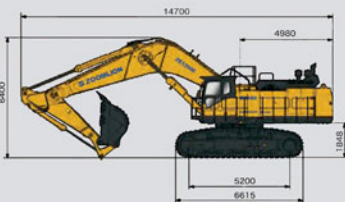

- تهران، کیلومتر ۹ جاده قدیم کرج، خیابان شهید سامانی پور
- کوچه البرز اول، ساختمان آسان خودرو
- تلفن: ۰۲۱ - ۴۸۶۴۱۰۱۰
- فکس: ۰۲۱ - ۴۸۶۴۱۰۱۱
- پست الکترونیک: info@assankhodro.com

(سهامی خاص)

آسان خودرو

نماینده انحصاری ماشین آلات زوم لایون در ایران