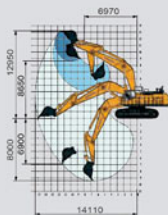

مشخصات کلی

عملکرد

اهرم های کنترلی REXROTH آسان

mm	6400x5492x14700	طول × عرض × ارتفاع
mm	700	پهنای کفشک
mm	990	حداقل فاصله شاسی تا زمین
mm	1848	حداقل فاصله کانترویت تا زمین
mm	14110	حداکثر برد حفاری افقی
mm	8000	حداکثر عمق حفاری
mm	12950	حداکثر ارتفاع حفاری
mm	8650	حداکثر ارتفاع تخلیه

ابعاد دستگاه

ابعاد کاری

- تهران، کیلومتر ۹ جاده قدیم کرج، خیابان شهید سامانی پور
- کوچه البرز اول، ساختمان آسان خودرو
- تلفن: ۰۲۱ - ۴۸۶۴۱۰۱۰
- فکس: ۰۲۱ - ۴۸۶۴۱۰۱۱
- پست الکترونیک: info@assankhodro.com

(سهامی خاص)