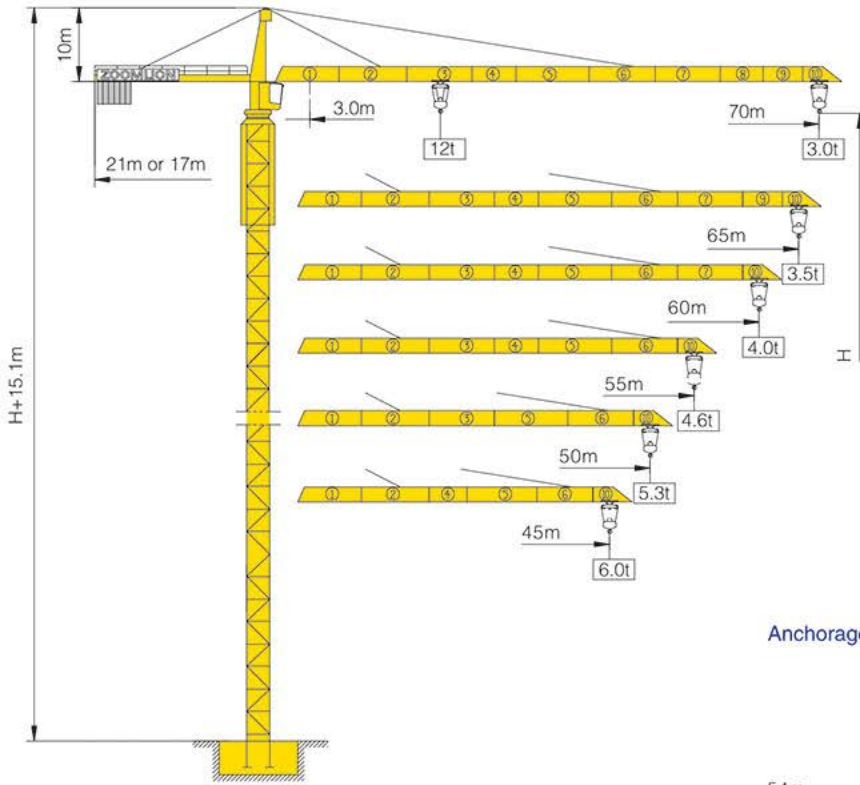

مشخصات جرثقیل برجی

ظرفیت در نوک جیب (t)	حداکثر ظرفیت باربرداری (t)	طول جیب (m)	ارتفاع استاندارد (m)	مدل دستگاه	ردیف
1.3	6	56	40.5	TC5613-6	1
1.6	8	60	60	TC6016A-8	2
1.7	10	65	52	TC6517B-10	3
1.5	12	65	52	TC6515-12	4
3	12	70	54	TC7030B-12	5
2.5	16	75	51.3	TC7525-16	6
3.5	16	70	61.5	TC7035B-16	7

Mechanisms		Hoisting		QP12100B
 回转 Stewing HVV145B1.130A HVV145B2.130A 0-06 t/min 2x 145 Nm	 变幅 Trolley BP55B 0-75 m/min 5.5 kW	 行走 Travelling ZAH52A-D ZCH52A-D 0-25 m/min 4x52 kW	 60 kW IV 12t 25 m/min 3t 100 m/min 6t 50 m/min	400m ϕ (5 layers) Consult us if overtop
380V(+10%~10%) 50Hz		80.5+4 x 5.2 kW		

Anchorage

Load Diagrams

R(m)		Max.Capacity m/t	22.0	28.0	30.0	35.0	38.0	40.0	43.0	45.0	48.0	50.0	53.0	55.0	58.0	60.0	63.0	65.0	68.0	70.0
70m (R=71.1)	⊆	3.0—40.9m 6t	6.00						5.64	5.33	4.92	4.67	4.34	4.14	3.86	3.70	3.46	3.32	3.12	3.00
	⊆⊆	3.0—22.3m 12t	12.00	9.21	8.49	7.05	6.38	5.99	5.47	5.16	4.75	4.50	4.17	3.97	3.69	3.53	3.29	3.15	2.95	2.83
65m (R=66.1)	⊆	3.0—42.5m 6t	6.00						5.91	5.59	5.16	4.91	4.56	4.35	4.07	3.89	3.65	3.50		
	⊆⊆	3.0—23.2m 12t	12.00	9.64	8.89	7.39	6.69	6.28	5.74	5.42	4.99	4.74	4.39	4.18	3.90	3.72	3.48	3.33		
60m (R=61.1)	⊆	3.0—43.4m 6t	6.00						5.74	5.30	5.04	4.69	4.47	4.18	4.00					
	⊆⊆	3.0—23.7m 12t	12.00	9.88	9.11	7.58	6.86	6.45	5.90	5.57	5.13	4.87	4.52	4.30	4.01	3.83				
55m (R=56.1)	⊆	3.0—44.4m 6t	6.00						5.90	5.45	5.18	4.82	4.60							
	⊆⊆	3.0—24.2m 12t	12.00	10.10	9.35	7.79	7.05	6.62	6.06	5.73	5.28	5.01	4.65	4.43						
50m (R=51.1)	⊆	3.0—45.2m 6t	6.00						5.57	5.30										
	⊆⊆	3.0—24.6m 12t	12.00	10.40	9.55	7.96	7.21	6.77	6.20	5.86	5.40	5.13								
45m (R=46.1)	⊆	3.0—45.0m 6t	6.00																	
	⊆⊆	3.0—25.1m 12t	12.00	10.60	9.76	8.14	7.38	6.93	6.35	6.00										