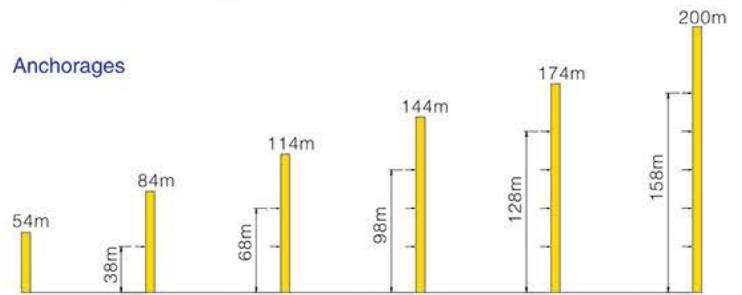

مشخصات جرثقیل برجی

ظرفیت در نوک جیب (t)	حداکثر ظرفیت باربرداری (t)	طول جیب (m)	ارتفاع استاندارد (m)	مدل دستگاه	ردیف
1.3	6	56	40.5	TC5613-6	1
1.6	8	60	60	TC6016A-8	2
1.7	10	65	52	TC6517B-10	3
1.5	12	65	52	TC6515-12	4
3	12	70	54	TC7030B-12	5
2.5	16	75	51.3	TC7525-16	6
3.5	16	70	61.5	TC7035B-16	7

Anchorage

Load Diagrams

R(m)		Max.Capacity m/t	22.0	28.0	30.0	35.0	38.0	40.0	43.0	45.0	48.0	50.0	53.0	55.0	58.0	60.0	63.0	65.0	68.0	70.0
70m (R=71.1)	⊆	3.0—40.9m 6t	6.00						5.64	5.33	4.92	4.67	4.34	4.14	3.86	3.70	3.46	3.32	3.12	3.00
	⊆⊆	3.0—22.3m 12t	12.00	9.21	8.49	7.05	6.38	5.99	5.47	5.16	4.75	4.50	4.17	3.97	3.69	3.53	3.29	3.15	2.95	2.83
65m (R=66.1)	⊆	3.0—42.5m 6t	6.00						5.91	5.59	5.16	4.91	4.56	4.35	4.07	3.89	3.65	3.50		
	⊆⊆	3.0—23.2m 12t	12.00	9.64	8.89	7.39	6.69	6.28	5.74	5.42	4.99	4.74	4.39	4.18	3.90	3.72	3.48	3.33		
60m (R=61.1)	⊆	3.0—43.4m 6t	6.00						5.74	5.30	5.04	4.69	4.47	4.18	4.00					
	⊆⊆	3.0—23.7m 12t	12.00	9.88	9.11	7.58	6.86	6.45	5.90	5.57	5.13	4.87	4.52	4.30	4.01	3.83				
55m (R=56.1)	⊆	3.0—44.4m 6t	6.00						5.90	5.45	5.18	4.82	4.60							
	⊆⊆	3.0—24.2m 12t	12.00	10.10	9.35	7.79	7.05	6.62	6.06	5.73	5.28	5.01	4.65	4.43						
50m (R=51.1)	⊆	3.0—45.2m 6t	6.00						5.57	5.30										
	⊆⊆	3.0—24.6m 12t	12.00	10.40	9.55	7.96	7.21	6.77	6.20	5.86	5.40	5.13								
45m (R=46.1)	⊆	3.0—45.0m 6t	6.00																	
	⊆⊆	3.0—25.1m 12t	12.00	10.60	9.76	8.14	7.38	6.93	6.35	6.00										